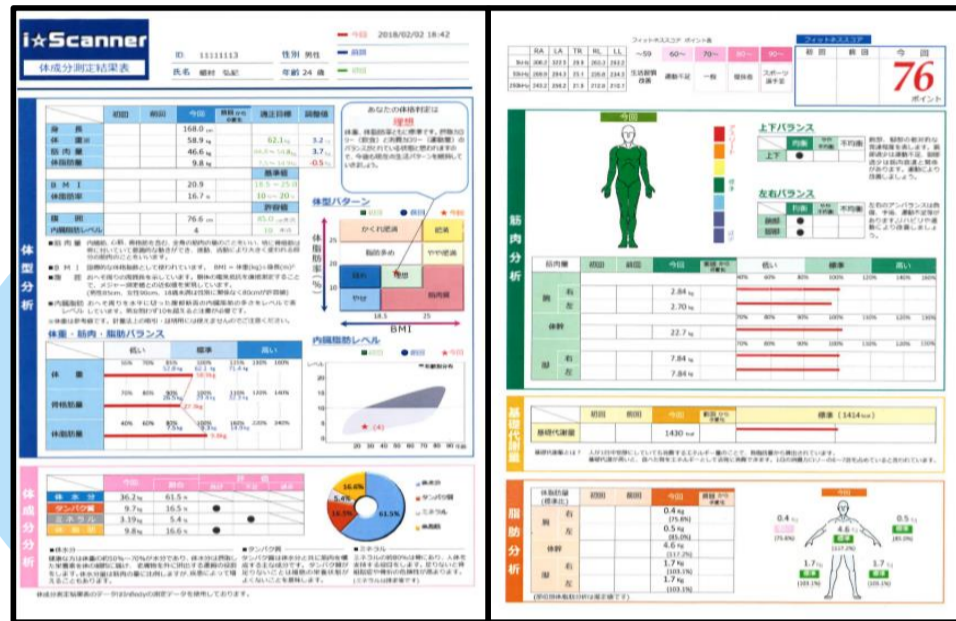

インボデイ測定会

インボデイ
とは？

体組成成分を測定する
機械の事です。

測定項目

体脂肪・内臓脂肪断面積・筋肉量
筋肉バランス・基礎代謝量
フィットネススコアなど

受付・測定

日時 : 10/22(月)~10/24(水)

①10:30~12:00

②13:00~16:00

③17:00~20:00

対象 : 高校生以上の方

内容 : インボデイ測定

※測定後、用紙配布

参加費 : 100円

申込方法 : 1Fフロントまたは、お電話でご予約をお取りください。

毎回大好評!

10/15(月)10:30~
予約開始!(先着順)