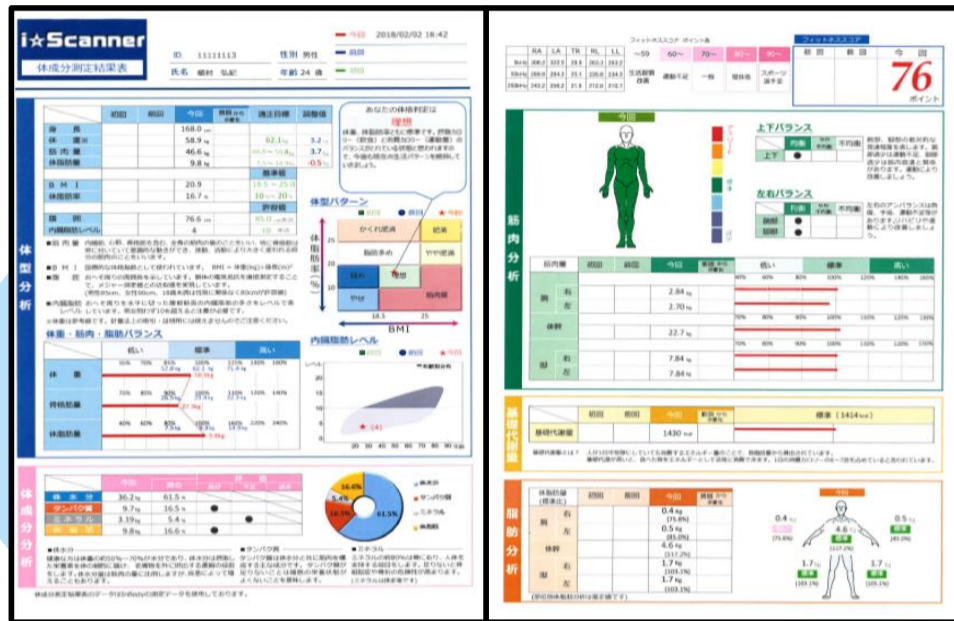

インボデイ測定会

インボデイとは？

体組成成分を測定する機械の事です。

測定項目

体脂肪・内臓脂肪断面積・筋肉量
筋肉バランス・基礎代謝量
フィットネススコアなど

受付・測定

日時 : 5/20(月)~5/22(水)

①10:30~12:00

②13:00~16:00

③17:00~20:00

対象 : 高校生以上の方

内容 : インボデイ測定

参加費 : 100円

申込方法 : 1Fフロントまたは、お電話でご予約をお取りください。

毎回大好評!

5/13(月)10:30~
予約開始!(先着順)